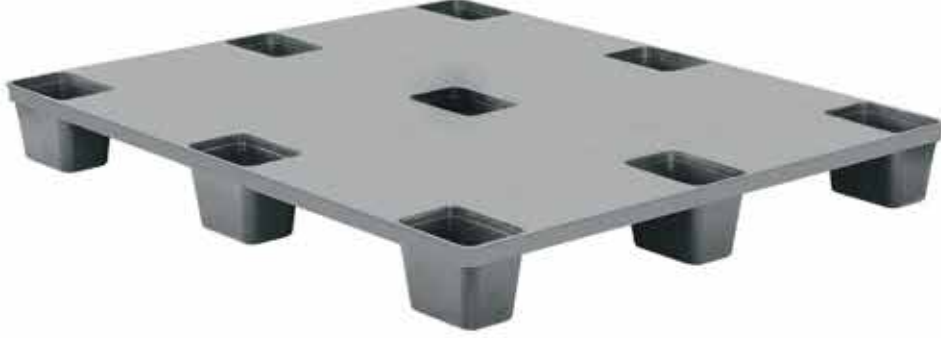

1000 x 1200 x 130

Ağırlık / Weight	: 8,00 kg
Dinamik Kapasite / Dynamic Load	: 1250 kg
Statik Kapasite / Static Load	: 4250 kg
Hammadde / Raw Material	: PPC

Delikli Paletler / Perforated Pallets

●	Siyah / Black : 811031
●	Gri / Gray : 811051

800 x 1200 x 130

Ağırlık / Weight	: 7,00 kg
Dinamik Kapasite / Dynamic Capacity	: 1200 kg
Statik Kapasite / Static Capacity	: 4000 kg
Hammadde / Raw Material	: PPC

Kapalı Paletler / Closed Pallets

1000 x 1200 x 130

●	Siyah / Black : 811042
●	Gri / Gray : 811043

Ağırlık / Weight	: 9,50 kg
Dinamik Kapasite / Dynamic Load	: 1250 kg
Statik Kapasite / Static Load	: 4500 kg
Hammadde / Raw Material	: PPC

Kapalı Paletler / Closed Pallets

800 x 1200 x 130

●	Siyah / Black : 811041
●	Gri / Gray : 811044

Ağırlık / Weight	: 8,00 kg
Dinamik Kapasite / Dynamic Load	: 1250 kg
Statik Kapasite / Static Load	: 4200 kg
Hammadde / Raw Material	: PPC