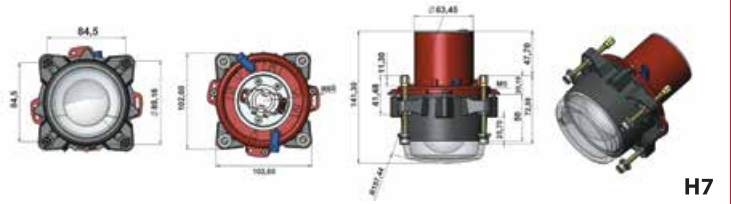

2 x H7 / 1 x PY 21W / DRL

**ISUZU - NEOPLAN - SCANIA
MITSUBISHI - BMC**

2003 >

RHD

E

Far / Headlight

Ayfar No		
Kısa Hüzme / Low Beam (H7) (For RHD / LHD)	RH = LH ↔	505596

H7