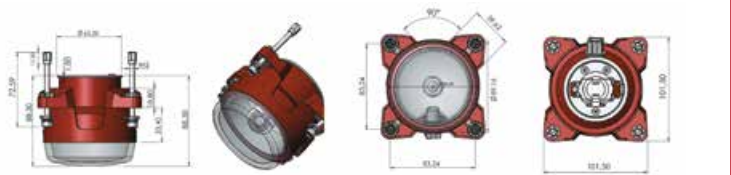

**ISUZU - NEOPLAN - SCANIA
MITSUBISHI - BMC**

OTOBÜS - MIDİBÜS - BUS - MIDIBUS

2003 >

RHD

E

Far / Headlight

Ayfar No		
Uzun Hüzme / High Beam (H7) (For RHD / LHD)	RH = LH ↔	505597

H7