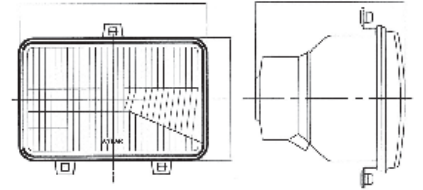

Far / Headlight

Ayfar No

RH = LH ↔

606618