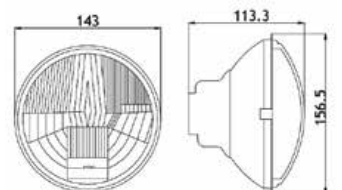

Far Reflektörü / Headlight Reflector

Ayfar No

RH = LH ↔

606619