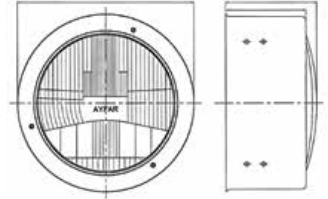

RH = LH ↔

606619

MAGIRUS - DEUTS TRAKTÖR

PARKLI / W-PARKING

Far / Headlight

Ayfar No

RH = LH ↔

606620