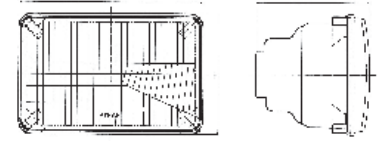

Far Reflektörü / Headlight Reflector

Tırnaklı / Parklı W - Pin / W - Parking	RH = LH ↔	707705
Tırnaksız / Parklı W - Out Pin / W - Parking	RH = LH ↔	707700