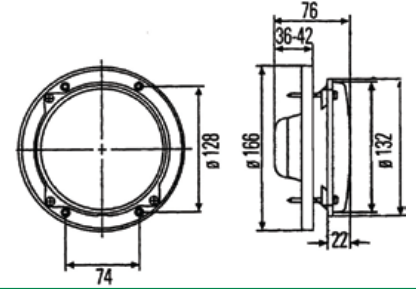

MAGIRUS - DEUTS TRAKTÖR

Far / Headlight

RH = LH ↔ 606621