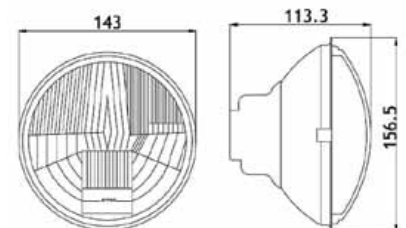

Far Reflektörü / Headlight Reflector

RH = LH ↔ 606619