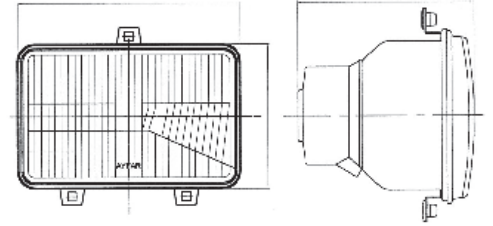

Far / Headlight

RH = LH ↔ 606618