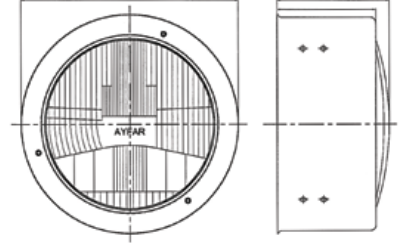

### Far Reflektörü / Headlight Reflector

RH = LH ↔ 606619

**MAGIRUS - DEUTS TRAKTÖR**

**PARKLI / W-PARKING**

**Far / Headlight**

RH = LH ↔ 606620

**MAGIRUS - DEUTS TRAKTÖR**

**Far / Headlight**