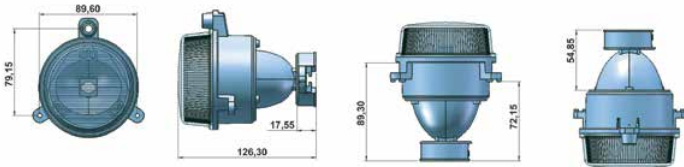

		Ayfar No
Beyaz / White	RH = LH ↔	<b>505634</b>
Kırmızı / Red	RH = LH ↔	<b>505635</b>

PY 21W / P 21W

**UNIVERSAL**

**OTOBÜS - MİDİBÜS - BUS - MIDIBUS**

**Sis Lamba / Fog Lamp**

		Ayfar No
RH = LH ↔		<b>404492</b>