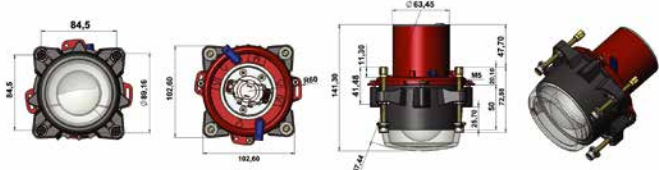

Far / Headlight

Özellik / Spec.	Yön / Position	Ayfar No	Oem No
Kısa Hüzme / Low Beam (H7) (For RHD / LHD)	RH = LH ↔	505596	-
Cam / Lens	RH = LH ↔	C 11458	-

E