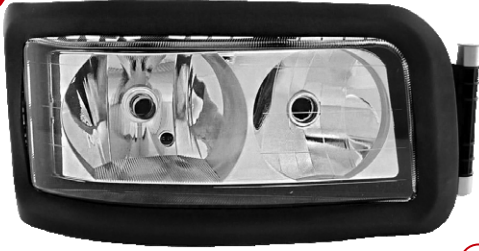

MAN

TGA - TGL - LION'S CLASSIC

2003 - 2009

RHD

(E)

Far / Headlight

Çerçevesi / W- Frame

Özellik / Spec.	Yön / Position	Ayfar No	Oem No
Manuel Ayar Manual Adjustment	RH →	505868	-
	LH ←	505869	-
Motorlu W- Levelling Motor	RH →	505777	-
	LH ←	505778	-
Çerçeve Frame	RH →	505766	-
	LH ←	505767	-

2 x H7 / 1 x W5W

MAN

TGX

2009 >

RHD