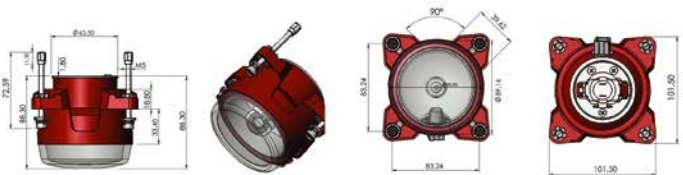

Far / Headlight

Özellik / Spec.	Yön / Position	Ayfar No	Oem No
Uzun Hüzme / High Beam (H7) (For RHD / LHD)	RH = LH ↔	505597	-
Cam / Lens	RH = LH ↔	C 11458	-

E

H7

**ISUZU - NEOPLAN - SCANIA
MITSUBISHI - BMC**

CARGO

2003 >

RHD