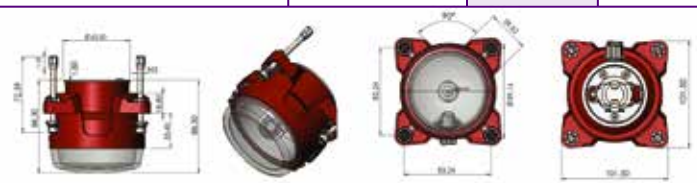

ISUZU - NEOPLAN - SCANIA - MITSUBISHI - BMC

2003 >

(E)

Far / Headlight

Özellik / Spec.	Yön / Position	Ayfar No	Oem No
Uzun Hüzme / High Beam (H7) (For RHD / LHD)	RH = LH ↔	505597	-
Cam / Glass	RH = LH ↔	C 11458	-