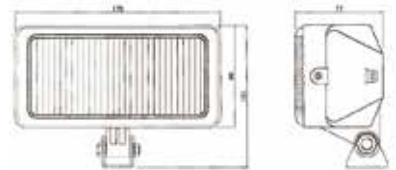

Sis Lamba / Fog Lamp

Özellik / Spec.	Yön / Position	Ayfar No	Oem No
Beyaz / White	RH = LH →	SL 055	-
Beyaz Cam / White Lens	RH = LH →	SL 055 / C	-
Sarı Cam / Amber Lens	RH = LH →	SL 055 / C - 1	-