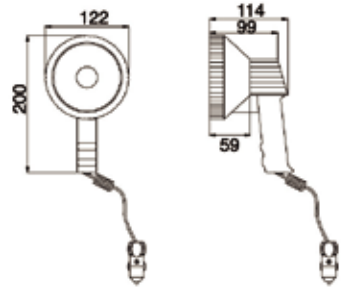

UNIVERSAL

Dorse Lamba / Trailer Lamp

Özellik / Spec.	Yön / Position	Ayfar No	Oem No
Beyaz / White	RH = LH →	SBL 116	-
Sarı / Amber	RH = LH →	SBL 116 - 1	-
Kırmızı / Red	RH = LH →	SBL 116 - 2	-
Mavi / Blue	RH = LH →	SBL 116 - 3	-
Yeşil / Green	RH = LH →	SBL 116 - 4	-

UNIVERSAL

El Projektörü / Working Lamp

Ayfar No

PL 996

UNIVERSAL

Sis Lamba / Fog Lamp

Özellik / Spec.	Yön / Position	Ayfar No	Oem No
Beyaz / White	RH = LH →	SL 055	-
Beyaz Cam / White Lens	RH = LH →	SL 055 / C	-
Sarı Cam / Amber Lens	RH = LH →	SL 055 / C - 1	-

UNIVERSAL

Sis Lamba / Fog Lamp

Özellik / Spec.	Yön / Position	Ayfar No	Oem No
Beyaz / White	RH = LH →	SL 101	-
Sarı / Amber	RH = LH →	SL 101-1	-