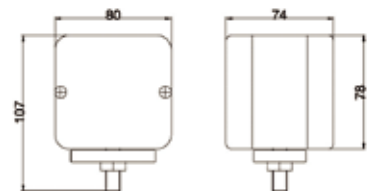

Dorse Lamba / Trailer Lamp

Özellik / Spec.	Yön / Position	Ayfar No	Oem No
Kırmızı - Sarı / Red - Amber	RH = LH ↔	TL 2008	-
Sarı - Sarı / Amber - Amber	RH = LH ↔	TL 2008-1	-