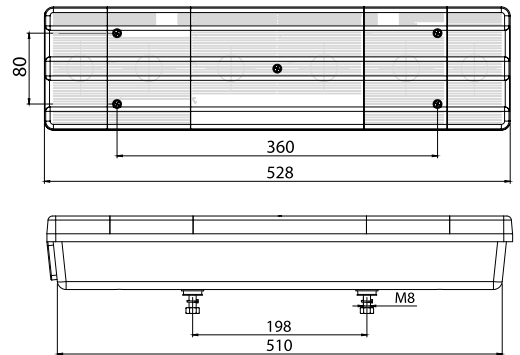

Soket Tipi Connector Type	Plakalık Lamba License Plate Lamp	Yön Position	Kod No Item No	Oem No
AMP Socket	●	Sol / LH	ST 1013-2	0015406270
		Sağ / RH	ST 1013-1	0015406370
Tesisatlı W-Cable	●	Sol / LH	ST 1013-3	-
		Sağ / RH	ST 1013	-
Cam Lens		Sol / LH	ST 1014 - 1	0025441290
		Sağ / RH	ST 1014	0025441690

Ampül - Bulbs : 4 x P 21W / 3 x R 5W