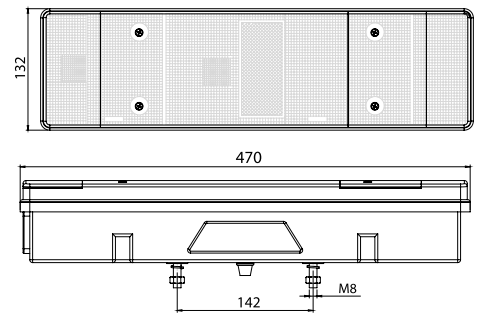

1. 1 - Geri Vites / Reverse
2. 2 - Park & İşaret / Tail & Side Marker
3. 3 - Boş / Not Used
4. 4 - Geri Sis / Rear Fog
5. 5 - Stop / Stop
6. 6 - Sinyal / Direction Indicator
7. 7 - Şase / Ground

1993-2005

Soket Tipi Connector Type	Plakalık Lamba License Plate Lamp	Yön Position	Kod No Item No	Oem No
AMP Socket	●	Sol / LH	ST 1011 - 4	1625985
		Sağ / RH	ST 1011 - 3	1625986
Tesisatlı W-Cable	●	Sol / LH	ST 1011 - 5	-
		Sağ / RH	ST 1011	-
Cam Lens		RH = LH	ST 1012	1272653

Ampül - Bulbs : 4 x P 21W / 3 x R 5W