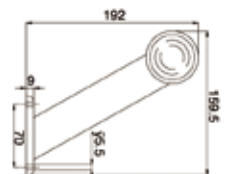

Özellik / Spec.	Yön / Position	Ayfar No	Oem No
Kırmızı - Beyaz / Red-White	RH = LH ↔	TL 2007	-
Kırmızı - Sarı / Red-Amber	RH = LH ↔	TL 2007 - 1	-
Kırmızı - Kırmızı / Red-Red	RH = LH ↔	TL 2007 - 2	-