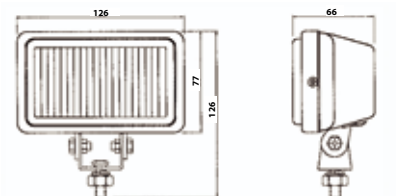

Sis Lamba / Fog Lamp

Özellik / Spec.	Yön / Position	Ayfar No	Oem No
Beyaz / White	RH = LH →	SL 101	-
Sarı / Amber	RH = LH →	SL 101-1	-