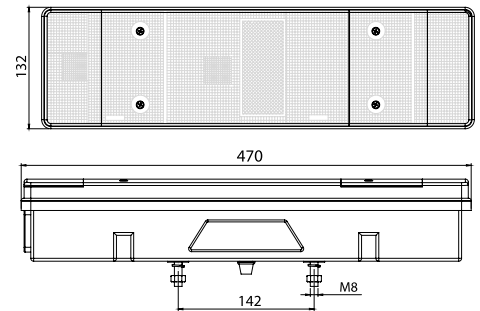

1. 1 - Sinyal / Direction Indicator
2. 2 - Park & İşaret / Tail & Side Marker
3. 3 - Stop / Stop
4. 4 - Geri Sis / Rear Fog
5. 5 - Geri Vites / Reverse
6. 6 - Boş / Not Used
7. 7 - Boş / Not Used
8. 8 - Şase / Ground

L - M - F / 1990 - 2004
TGA / 1999 - 2005

Soket Tipi Connector Type	Plakalık Lamba License Plate Lamp	Yön Position	Kod No Item No	Oem No
Man Socket	●	Sol / LH	ST 1011 - 9	81.25225.6034
		Sağ / RH	ST 1011 - 8	81.25225.6464
Tesisatlı W-Cable	●	Sol / LH	ST 1011 - 5	81.25225.6524
		Sağ / RH	ST 1011	81.25225.6523
Cam Lens		RH = LH	ST 1012	81.25229.6051

Ampül - Bulbs : 4 x P 21W / 3 x R 5W