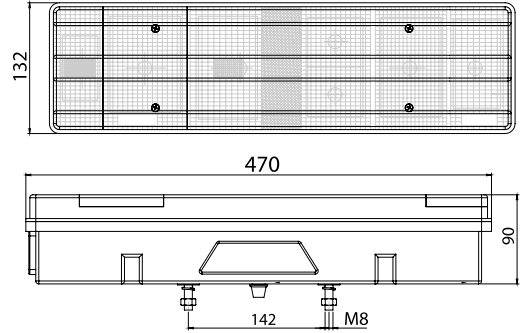

1. 1 - Geri Vites / Reverse
2. 2 - Park & İşaret / Tail & Side Marker
3. 3 - Boş / Not Used
4. 4 - Geri Sis / Rear Fog
5. 5 - Stop / Stop
6. 6 - Sinyal / Direction Indicator
7. 7 - Şase / Ground

Soket Tipi Connector Type	Plakalık Lamba License Plate Lamp	Yön Position	Kod No Item No	Oem No
AMP Socket	●	Sol / LH	ST 1009 - 9	0035445303
		Sağ / RH	ST 1009 - 8	0035445203
Tesisatlı W-Cable	●	Sol / LH	ST 1009 - 5	-
		Sağ / RH	ST 1009	-
Cam Lens		RH = LH	ST 1010	-

Ampül - Bulbs : 4 x P 21W / 3 x R 5W