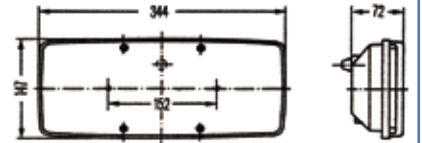

Stop Lamba / Stop Lamp

Özellik / Spec.	Yön / Position	Ayfar No	Oem No
Plakalı / W - Plate	LH ←	ST 1005-1	-
Plakasız / W - Out Plate	RH →	ST 1005	-
Cam/ Lens	RH = LH ↔	ST 1006	-