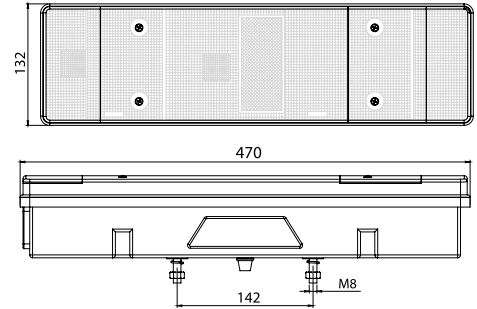

1. 1 - Stop / Stop
2. 2 - Sinyal / Direction Indicator
3. 3 - İşaret / Side Marker
4. 4 - Geri Vites / Reverse
5. 5 - Şase / Ground
6. 6 - Geri Sis / Reverse Fog
7. 7 - Park / Tail

EUROCARGO
EUROSTAR-EUROTECH-TRAKKER
STRALIS

1996 →
1996 - 2002
2002 →

Soket Tipi Connector Type	Plakalık Lamba License Plate Lamp	Yön Position	Kod No Item No	Oem No
Iveco Socket	●	Sol / LH	ST 1011 - 7	99463244
		Sağ / RH	ST 1011 - 6	99463242
Tesisatlı W-Cable	●	Sol / LH	ST 1011 - 5	-
		Sağ / RH	ST 1011	-
Cam Lens		RH = LH	ST 1012	93161844

Ampül - Bulbs : 4 x P 21W / 3 x R 5W