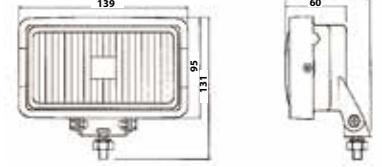

Sis Lamba / Fog Lamp

Özellik / Spec.	Yön / Position	Ayfar No	Oem No
Beyaz / White	RH = LH ↔	SL 204	-
Sarı / Amber	RH = LH ↔	SL 204 - 1	-
Metal Çerçevesi / Metal W-Frame	RH = LH ↔	SL 204 - 3	-