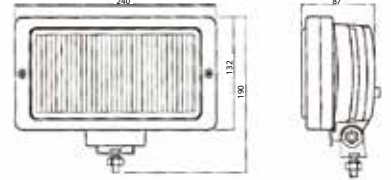

Sis Lamba / Fog Lamp

Özellik / Spec.	Yön / Position	Ayfar No	Oem No
Beyaz / White	RH = LH ↔	SL 2221	-
Sarı / Amber	RH = LH ↔	SL 2221 - 1	-