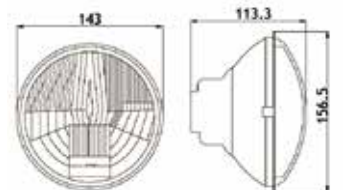

Far Reflektörü / Headlight Reflector

Özellik / Spec.	Yön / Position	Ayfar No	Oem No
	RH = LH ↔	606619	-