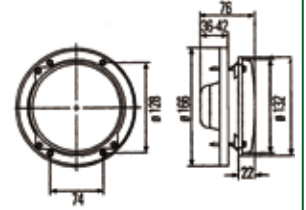

Far / Headlight

Özellik / Spec.	Yön / Position	Ayfar No	Oem No
	RH = LH ↔	606621	-