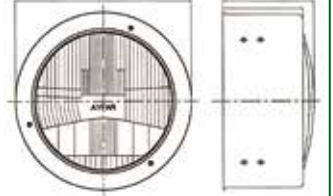

Far / Headlight

Özellik / Spec.	Yön / Position	Ayfar No	Oem No
	RH = LH ↔	606620	-