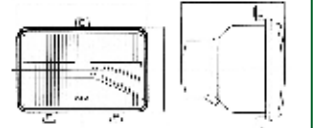

Far Reflektörü / Headlight Reflector

Özellik / Spec.	Yön / Position	Ayfar No	Oem No
Kısa Hüzme İç Low Beam Inner	RH →	707703	-
	LH ←	707701	-
Kısa Hüzme Dış Low Beam Outer	RH →	707704	-
	LH ←	707702	-