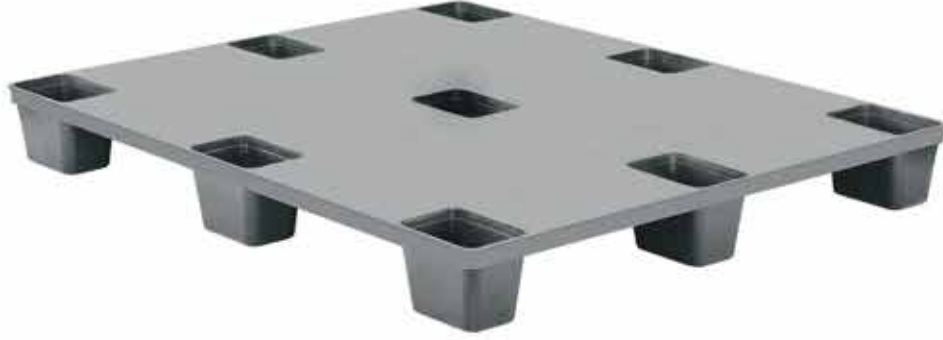

Kapalı Paletler / Closed Pallets

1000 x 1200 x 130

●	Siyah / Black : 811042
●	Gri / Gray : 811043

Ağırlık / Weight	: 9,50 kg
Dinamik Kapasite / Dynamic Load	: 1250 kg
Statik Kapasite / Static Load	: 4500 kg
Hammadde / Raw Material	: PPC