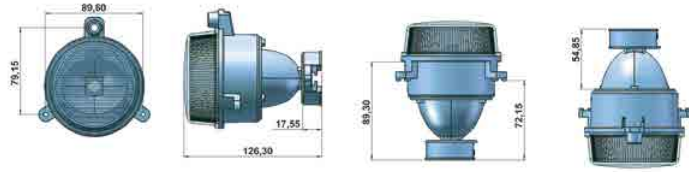

Sis Lamba / Fog Lamp

Özellik / Spec.	Yön / Position	Ayfar No	Oem No
	RH = LH ↔	404492	-

1 x H3