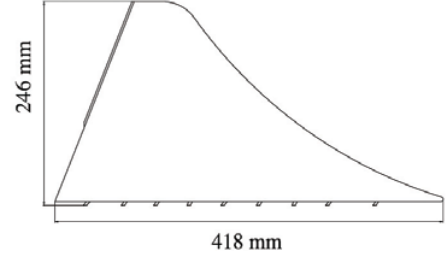

Lastik Takoğu / Tyre Wedge

Ayfar No

TK 105