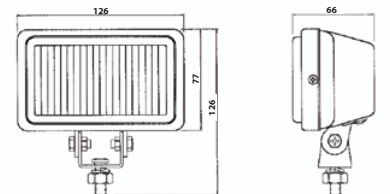

Sis Lamba / Fog Lamp

Özellik / Spec.	Yön / Position	Ayfar No	Oem No
Beyaz / White	RH = LH →	SL 101	-
Sarı / Amber	RH = LH →	SL 101-1	-