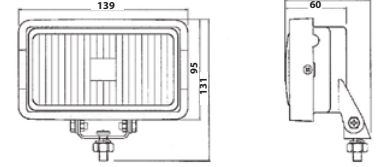

UNIVERSAL

Sis Lamba / Fog Lamp

Özellik / Spec.	Yön / Position	Ayfar No	Oem No
Beyaz / White	RH = LH →	SL 101	-
Sarı / Amber	RH = LH →	SL 101-1	-

UNIVERSAL

Sis Lamba / Fog Lamp

Özellik / Spec.	Yön / Position	Ayfar No	Oem No
Beyaz / White	RH = LH →	SL 204	-
Sarı / Amber	RH = LH →	SL 204 - 1	-
Metal Çerçevesi / Metal W-Frame	RH = LH →	SL 204 - 3	-