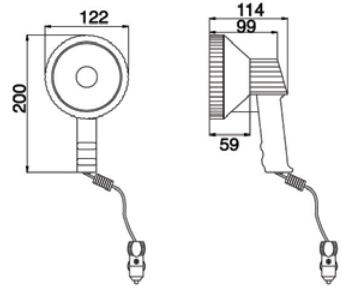

UNIVERSAL

Dorse Lamba / Trailer Lamp

Özellik / Spec.	Yön / Position	Ayfar No	Oem No
Beyaz / White	RH = LH →	SBL 116	-
Sarı / Amber	RH = LH →	SBL 116 - 1	-
Kırmızı / Red	RH = LH →	SBL 116 - 2	-
Mavi / Blue	RH = LH →	SBL 116 - 3	-
Yeşil / Green	RH = LH →	SBL 116 - 4	-

UNIVERSAL

El Projektörü / Working Lamp

Ayfar No

PL 996

UNIVERSAL

Sis Lamba / Fog Lamp

Özellik / Spec.	Yön / Position	Ayfar No	Oem No
Beyaz / White	RH = LH →	SL 055	-
Beyaz Cam / White Lens	RH = LH →	SL 055 / C	-
Sarı Cam / Amber Lens	RH = LH →	SL 055 / C - 1	-

UNIVERSAL

Sis Lamba / Fog Lamp

Özellik / Spec.	Yön / Position	Ayfar No	Oem No
Beyaz / White	RH = LH →	SL 101	-
Sarı / Amber	RH = LH →	SL 101-1	-