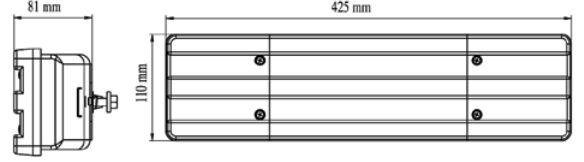

Stop Lamba / Stop Lamp

Özellik / Spec.	Yön / Position	Ayfar No	Oem No
Lamba / Lamp	RH = LH →	ST 3001	-
Cam / Lens	RH = LH →	ST 3002-1	-