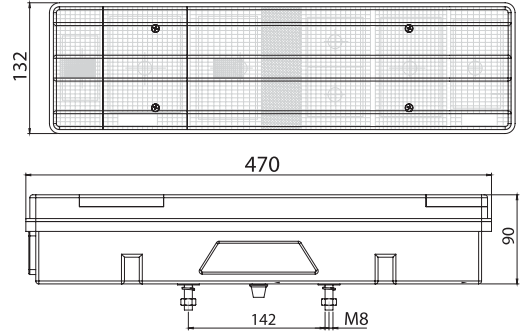

Yan Soketli / Side Connector

Fonksiyonlar / Functions

1. 1 - Geri Vites / Reverse
2. 2 - Park & İşaret / Tail & Side Marker
3. 3 - Boş / Not Used
4. 4 - Geri Sis / Rear Fog
5. 5 - Stop / Stop
6. 6 - Sinyal / Direction Indicator
7. 7 - Şase / Ground

Soket Tipi Connector Type	Plakalık Lamba License Plate Lamp	Yön Position	Kod No Item No	Oem No
AMP Socket	●	Sol / LH	ST 1009 - 9	0035445303
		Sağ / RH	ST 1009 - 8	0035445203
Tesisatlı W-Cable	●	Sol / LH	ST 1009 - 5	-
		Sağ / RH	ST 1009	-
Cam Lens		RH = LH	ST 1010	-

Ampül - Bulbs : 4 x P 21W / 3 x R 5W