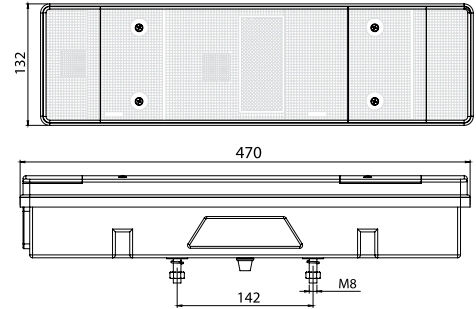

- 1 - Stop / Stop
- 2 - Sinyal / Direction Indicator
- 3 - İşaret / Side Marker
- 4 - Geri Vites / Reverse
- 5 - Şase / Ground
- 6 - Geri Sis / Reverse Fog
- 7 - Park / Tail

EUROCARGO
EUROSTAR-EUROTECH-TRAKKER
STRALIS

1996 →
1996 - 2002
2002 →

Soket Tipi Connector Type	Plakalık Lamba License Plate Lamp	Yön Position	Kod No Item No	Oem No
Iveco Socket	●	Sol / LH	ST 1011 - 7	99463244
		Sağ / RH	ST 1011 - 6	99463242
Tesisatlı W-Cable	●	Sol / LH	ST 1011 - 5	-
		Sağ / RH	ST 1011	-
Cam Lens		RH = LH	ST 1012	93161844

Ampül - Bulbs : 4 x P 21W / 3 x R 5W