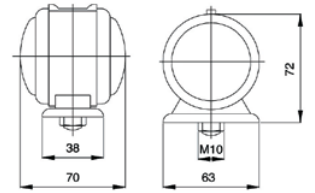

Dorse Lamba / Trailer Lamp

Özellik / Spec.	Yön / Position	Ayfar No	Oem No
Kırmızı - Beyaz / Red - White	RH = LH ↔	TL 2005	-
Kırmızı - Sarı / Red - Amber	RH = LH ↔	TL 2005-1	-