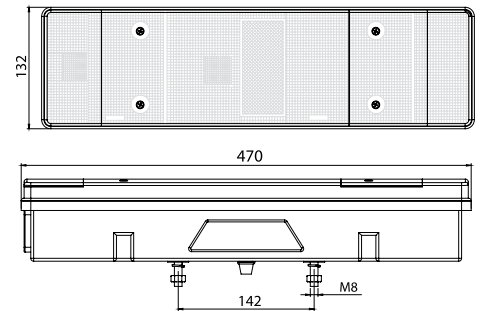

Arka Soketli / Rear Connector

Fonksiyonlar / Functions

1. 1 - Sinyal / Direction Indicator
2. 2 - Park & İşaret / Tail & Side Marker
3. 3 - Stop / Stop
4. 4 - Geri Sis / Rear Fog
5. 5 - Geri Vites / Reverse
6. 6 - Boş / Not Used
7. 7 - Boş / Not Used
8. 8 - Şase / Ground

L - M - F / 1990 - 2004
TGA / 1999 - 2005

Soket Tipi Connector Type	Plakalık Lamba License Plate Lamp	Yön Position	Kod No Item No	Oem No
Man Socket	●	Sol / LH	ST 1011 - 9	81.25225.6034
		Sağ / RH	ST 1011 - 8	81.25225.6464
Tesisatlı W-Cable	●	Sol / LH	ST 1011 - 5	81.25225.6524
		Sağ / RH	ST 1011	81.25225.6523
Cam Lens		RH = LH	ST 1012	81.25229.6051

Ampül - Bulbs : 4 x P 21W / 3 x R 5W