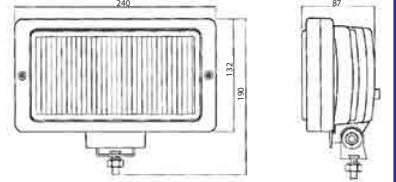

Sis Lamba / Fog Lamp

Özellik / Spec.	Yön / Position	Ayfar No	Oem No
Beyaz / White	RH = LH ↔	SL 2221	-
Sarı / Amber	RH = LH ↔	SL 2221 - 1	-