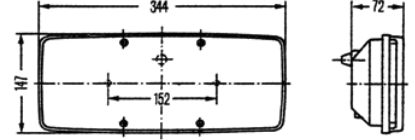

Stop - Sinyal - Sis Lambalar

Stop - Indicator - Fog Lamps

UNIVERSAL

Stop Lamba / Stop Lamp

Özellik / Spec.	Yön / Position	Ayfar No	Oem No
Plakalı / W - Plate	LH ←	ST 1003-2	-
Plakasız / W - Out Plate	RH →	ST 1003	-
Cam/ Lens	RH = LH ↔	ST 1004	-