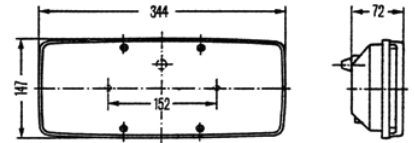

Stop Lamba / Stop Lamp

Özellik / Spec.	Yön / Position	Ayfar No	Oem No
Plakalı / W - Plate	LH ←	ST 1005-1	-
Plakasız / W - Out Plate	RH →	ST 1005	-
Cam/ Lens	RH = LH ↔	ST 1006	-