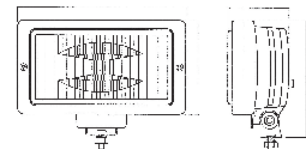

Sis Lamba / Fog Lamp

Özellik / Spec.	Yön / Position	Ayfar No	Oem No
Beyaz / White	RH = LH →	SL 2220	-
Sarı / Amber	RH = LH →	SL 2220-3	-
Düz Camlı Sarı / Flat Glass Amber	RH = LH →	SL 2220-1	-
Düz Camlı Beyaz / Flat Glass White	RH = LH →	SL 2220-2	-