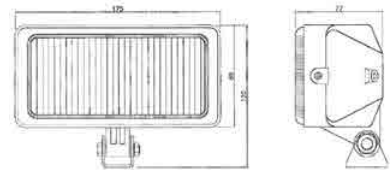

Sis Lamba / Fog Lamp

Özellik / Spec.	Yön / Position	Ayfar No	Oem No
Beyaz / White	RH = LH →	SL 055	-
Beyaz Cam / White Lens	RH = LH →	SL 055 / C	-
Sarı Cam / Amber Lens	RH = LH →	SL 055 / C - 1	-