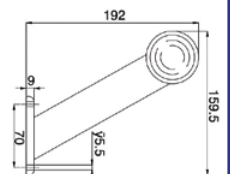

Özellik / Spec.	Yön / Position	Ayfar No	Oem No
Kırmızı - Beyaz / Red-White	RH = LH ↔	TL 2007	-
Kırmızı - Sarı / Red-Amber	RH = LH ↔	TL 2007 - 1	-
Kırmızı - Kırmızı / Red-Red	RH = LH ↔	TL 2007 - 2	-