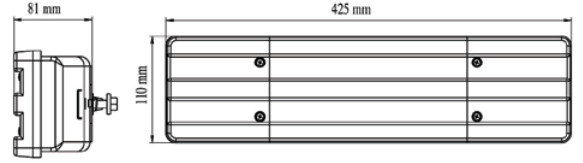

Stop Lamba / Stop Lamp

Özellik / Spec.	Yön / Position	Ayfar No	Oem No
Lamba / Lamp	RH = LH →	ST 3001-1	-
Cam / Lens	RH = LH →	ST 3002	-

(E)