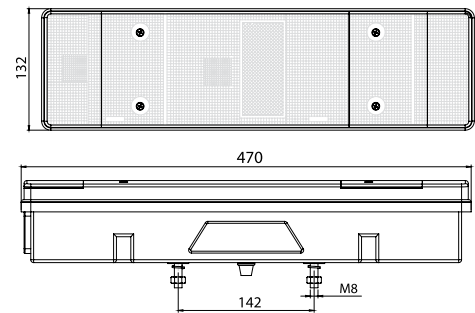

- 1 - Geri Vites / Reverse
- 2 - Park & İşaret / Tail & Side Marker
- 3 - Boş / Not Used
- 4 - Geri Sis / Rear Fog
- 5 - Stop / Stop
- 6 - Sinyal / Direction Indicator
- 7 - Şase / Ground

1993-2005

Soket Tipi Connector Type	Plakalık Lamba License Plate Lamp	Yön Position	Kod No Item No	Oem No
AMP Socket	●	Sol / LH	ST 1011 - 4	1625985
		Sağ / RH	ST 1011 - 3	1625986
Tesisatlı W-Cable	●	Sol / LH	ST 1011 - 5	-
		Sağ / RH	ST 1011	-
Cam Lens		RH = LH	ST 1012	1272653

Ampül - Bulbs : 4 x P 21W / 3 x R 5W