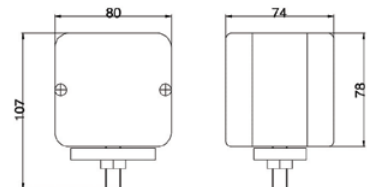

Dorse Lamba / Trailer Lamp

Özellik / Spec.	Yön / Position	Ayfar No	Oem No
Kırmızı - Sarı / Red - Amber	RH = LH ↔	TL 2008	-
Sarı - Sarı / Amber - Amber	RH = LH ↔	TL 2008-1	-