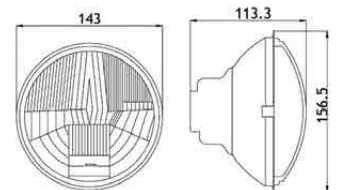

Özellik / Spec.	Yön / Position	Ayfar No	Oem No
	RH = LH ↔	606618	-

TRAKTÖR

PARKLI / W-PARKING

Far Reflektörü / Headlight Reflector

Özellik / Spec.	Yön / Position	Ayfar No	Oem No
	RH = LH ↔	606619	-

MAGIRUS - DEUTS TRAKTÖR