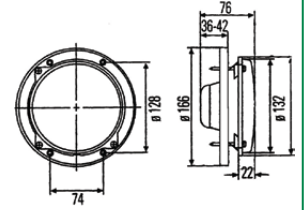

PARKLI / W-PARKING

Far / Headlight

Özellik / Spec.	Yön / Position	Ayfar No	Oem No
	RH = LH ↔	606620	-

MAGIRUS - DEUTS TRAKTÖR

Far / Headlight

Özellik / Spec.	Yön / Position	Ayfar No	Oem No
	RH = LH ↔	606621	-