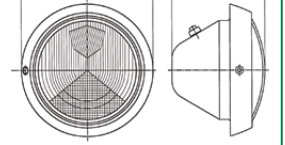

Far / Headlight

Özellik / Spec.	Yön / Position	Ayfar No	Oem No
Krom Çerçeve Chrome Frame	RH = LH ↔	707708	-
Siyah Çerçeve Black Frame	RH = LH ↔	707709	-