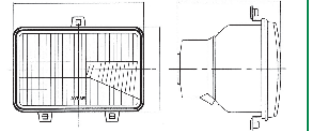

Far Reflektörü / Headlight Reflector

Özellik / Spec.	Yön / Position	Ayfar No	Oem No
Kısa Hüzme İç Low Beam Inner	RH →	707703	-
	LH ←	707701	-
Kısa Hüzme Dış Low Beam Outer	RH →	707704	-
	LH ←	707702	-