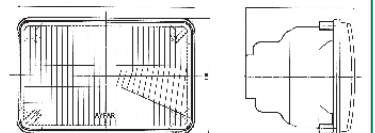

Far Reflektörü / Headlight Reflector

Özellik / Spec.	Yön / Position	Ayfar No	Oem No
Tırnaklı / Parklı W - Pin / W - Parking	RH = LH ↔	707705	-
Tırnaksız / Parklı W - Out Pin / W - Parking	RH = LH ↔	707700	-