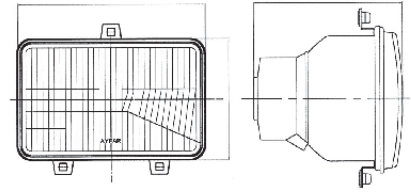

Far / Headlight

Özellik / Spec.	Yön / Position	Ayfar No	Oem No
	RH = LH ↔	606618	-