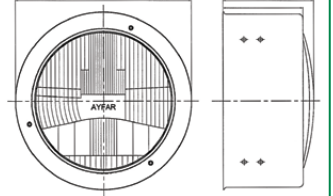

Far / Headlight

Özellik / Spec.	Yön / Position	Ayfar No	Oem No
	RH = LH ↔	606620	-